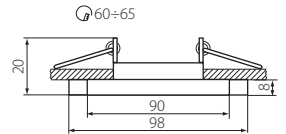

Einbau-Downlight für Gx5,3 oder GU10
Decorative ring
Anneau décoratif

MORTA OCT

MORTA OCT

Kanlux

MORTA OCT-SR	26714	silber / silver / d'argent
MORTA OCT-B	26715	schwarz / black / noir

DE

Gehäuse: Aluminium-Gehäuse-Legierung, Glas
Keine Steckdose enthalten

GB

casing: aluminum casing alloy, glass
no socket included

FR

boîtier: alliage en aluminium, verre
Pas de prise inclus