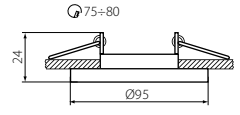

Einbau-Downlight für Gx5,3 oder GU10
Decorative ring
Anneau décoratif pour les luminaires

MORTA CT

Kanlux

MORTA CT-DTO50-SR	26716	silber / silver / d'argent
MORTA CT-DTO50-B	26717	schwarz / black / noir
MORTA CT-DTL50-SR	26718	silber / silver / d'argent
MORTA CT-DTL50-B	26719	schwarz / black / noir

DE

Gehäuse: Aluminium-Gehäuse-Legierung, Glas
Keine Steckdose enthalten

GB

casing: aluminum casing alloy, glass
no socket included

FR

boîtier: alliage en aluminium, verre
Pas de prise inclus