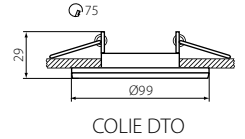

COLIE

COLIE DTO-W

COLIE DTO-G

COLIE DTO-AL

COLIE DTO-B

COLIE DTO-GR

COLIE DTO-W	26740	weiß / white / blanc
COLIE DTO-G	26741	gold / gold / d'or
COLIE DTO-AL	26742	aluminium / aluminium / aluminium
COLIE DTO-B	26743	schwarz / black / noir
COLIE DTO-GR	26744	grau / grey / gris

DE

Gehäuse: Aluminium,
 Keine Fassung enthalten, separat bestellen

GB

casing: aluminum casing alloy, glass
 no socket included

FR

boîtier: en aluminium
 Pas de prise inclus