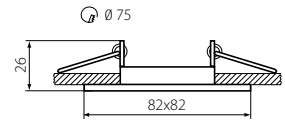

Kanlux

NESTA DTL-W	26749	weiß / white / blanc
NESTA DTL-B	26750	schwarz / black / noir
NESTA DTL-C	26751	Chrom / chrome / chrome
NESTA DTL-C/M	26752	Matchrom / matt chrome / chrome mat