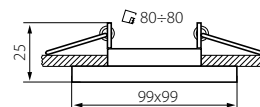

Kanlux

ALREN R DTL-W	26758	weiß / white / blanc
ALREN R DTL-B	26757	schwarz / black / noir