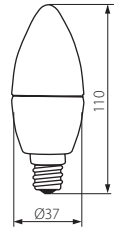

E14

LED SMD

DUN HI

LED Leuchten
LED lamps
Lampes LED

DUN HI

Kanlux

DUN HI 8W E14-WW	26760	3000	A+
DUN HI 8W E14-NW	26761	4000	