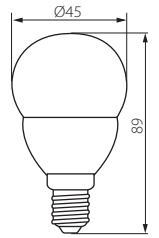

LED Leuchten
LED lamps
Lampes LED

BILO HI

BILO HI 8W E14

BILO HI 8W E27

BILO HI 8W E14

BILO HI 8W E27

Kanlux

BILO HI 8W E14-WW	26762	3000	E14	A+
BILO HI 8W E14-NW	26763	4000		
BILO HI 8W E27-WW	26764	3000	E27	A+
BILO HI 8W E27-NW	26765	4000		