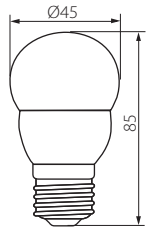

LED Leuchten
LED lamps
Lampes LED

BILO HI

BILO HI 8W E14

BILO HI 8W E27

BILO HI 8W E14

BILO HI 8W E27

Kanlux

BILO HI 8W E14-WW	26762	3000	E14	A+
BILO HI 8W E14-NW	26763	4000		
BILO HI 8W E27-WW	26764	3000	E27	A+
BILO HI 8W E27-NW	26765	4000		