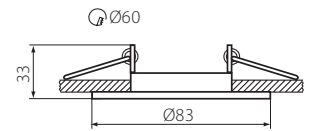

Einbau-Downlight für Gx5,3 oder GU10
 Decorative ring
 Anneau décoratif

ALOR DSO

MR-16
 JDR
 Gx5,3
 GU10

ALOR DSO-W

ALOR DSO-B

ALOR DSO-C

ALOR DSO-C/M

ALOR DSO-BR/M

12V
 220-240V~
 IP
 20
 max 35
 EAC
 CE

Kanlux
 A++ A+ A B C D E

DE

Gehäuse: Stahlblech
 Keine Fassung enthalten, separat bestellen

GB

casing: steel sheet
 no socket included

FR

boîtier: tôle d'acier
 Pas de prise inclus