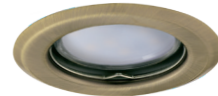

Einbau-Downlight für Gx5,3 oder GU10
 Decorative ring
 Anneau décoratif

ALOR DSO

MR-16
 JDR
 Gx5,3
 GU10

ALOR DSO-W

ALOR DSO-B

ALOR DSO-C

ALOR DSO-C/M

ALOR DSO-BR/M

Kanlux

ALOR DSO-W	26790	weiß / white / blanc
ALOR DSO-B	26791	schwarz / black / noir
ALOR DSO-C	26792	Chrom / chrome / chrome
ALOR DSO-C/M	26793	Mattchrom / matt chrome / chrome mat
ALOR DSO-BR/M	26794	Mattmessing / matt brass / laiton mat

12V
 220-240V~
 IP
 20
 max 35
 EAC
 CE

Kanlux
 A++ A+ A B C D E

DE

Gehäuse: Stahlblech
 Keine Fassung enthalten, separat bestellen

GB

casing: steel sheet
 no socket included

FR

boîtier: tôle d'acier
 Pas de prise inclus