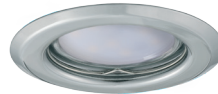

Einbau-Downlight für Gx5,3 oder GU10
 Decorative ring
 Anneau décoratif

ALOR DSO

MR-16
 JDR
 Gx5,3
 GU10

ALOR DSO-W

ALOR DSO-B

ALOR DSO-C

ALOR DSO-C/M

ALOR DSO-BR/M

Kanlux

ALOR DSO-W	26790	weiß / white / blanc
ALOR DSO-B	26791	schwarz / black / noir
ALOR DSO-C	26792	Chrom / chrome / chrome
ALOR DSO-C/M	26793	Mattchrom / matt chrome / chrome mat
ALOR DSO-BR/M	26794	Mattmessing / matt brass / laiton mat

12V
 220-240V~
 IP
 20
 max 35
 EAC
 CE

Kanlux
 A++ A+ A B C D E

DE

Gehäuse: Stahlblech
 Keine Fassung enthalten, separat bestellen

GB

casing: steel sheet
 no socket included

FR

boîtier: tôle d'acier
 Pas de prise inclus