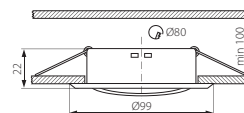

Kanlux

ALOR DTO-W	26795	weiß / white / blanc
ALOR DTO-B	26796	schwarz / black / noir
ALOR DTO-C	26797	Chrom / chrome / chrome
ALOR DTO-C/M	26798	Mattchrom / matt chrome / chrome mat
ALOR DTO-BR/M	26799	Mattmessing / matt brass / laiton mat