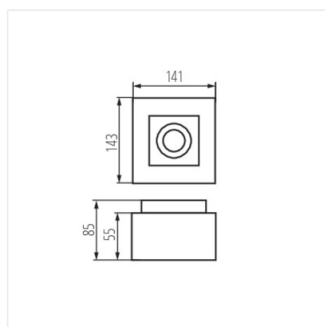

STOBI DLP 50