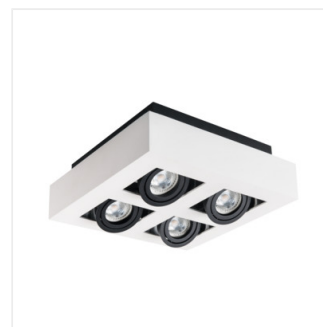

### Faretto decorativo

MODERN  
design

HIGH  
quality  
finish

[V] 220-240 AC	[Hz] 50/60	PAR16	GU10	⏚	IP 20	🏠
🌡️ 5÷25	↑	🔧	60/45	📦	1÷2,5 [mm <sup>2</sup> ]	0,5m
💡	CE	EAC				

STOBI DLP 50-B

STOBI DLP 50-B	<b>26830</b>	max 25	nero   czarny   black   schwarz   noir
STOBI DLP 50-W	<b>26831</b>	max 25	bianco   biały   white   weiß   blanc
STOBI DLP 250-B	<b>26832</b>	2 x max 25	nero   czarny   black   schwarz   noir
STOBI DLP 250-W	<b>26833</b>	2 x max 25	bianco   biały   white   weiß   blanc
STOBI DLP 350-B	<b>26834</b>	3 x max 25	nero   czarny   black   schwarz   noir
STOBI DLP 350-W	<b>26835</b>	3 x max 25	bianco   biały   white   weiß   blanc
STOBI DLP 450-B	<b>26836</b>	4 x max 25	nero   czarny   black   schwarz   noir
STOBI DLP 450-W	<b>26837</b>	4 x max 25	bianco   biały   white   weiß   blanc

Kanlux STOBI è la linea di applique da soffitto con lampadine sostituibili. Sono realizzati in alluminio e danno la possibilità di regolazione completa dell'angolo di incidenza della luce. La rifinitura di alta qualità (superficie opaca, sabbata) e l'estetica semplice fanno sì che gli applique siano ideali per ambienti domestici, uffici e appartamenti.

- Materiale del corpo: lega di alluminio

### Faretto decorativo

STOBI DLP 50-B

STOBI DLP 50-W

STOBI DLP 250-B

STOBI DLP 250-W

STOBI DLP 350-B

STOBI DLP 350-W

STOBI DLP 450-B