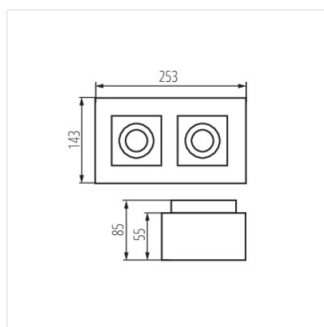

STOBI DLP 250