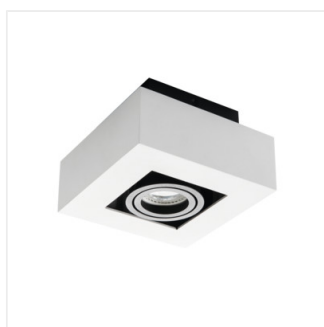

STOBI DLP 50-W