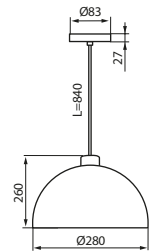

ETISSA / OGIVA

ETISSA D20 GR

OGIVA D35 GR

ETISSA D20 GR

OGIVA D35 GR

Kanlux

ETISSA D20 GR

27000

OGIVA D35 GR

27001

Grau / grey / gris

DE
Gehäuse: Masse ähnlich Beton

EN
casing: mass similar to concrete

FR
boîtier : Masse similaire au béton