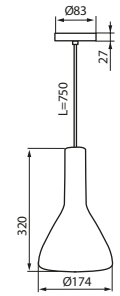

ETISSA / OGIVA

ETISSA D20 GR

OGIVA D35 GR

ETISSA D20 GR

OGIVA D35 GR

Kanlux

ETISSA D20 GR

27000

OGIVA D35 GR

27001

Grau / grey / gris

DE
Gehäuse: Masse ähnlich Beton

EN
casing: mass similar to concrete

FR
boîtier : Masse similaire au béton