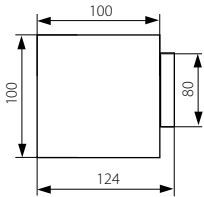

ASIL

ASIL G9 W-W

ASIL G9 W

ASIL G9 W-B

ASIL G9 W-GR

Kanlux

ASIL G9 W-B	27020	schwarz / black / noir	max 40
ASIL G9 W-GR	27021	grau / grey / gris	max 40
ASIL G9 W-W	27022	weiß / white / blanche	max 40

DE

Gehäuse: aluminium

EN

casing: aluminium

FR

boîtier: aluminium