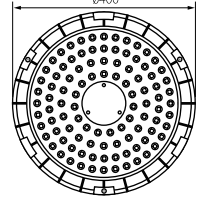

HB PRO LED

HB PRO LED 100W-NW

HB PRO LED 150W-NW

Kanlux Kanlux

HB REF 15 AL	27152
HB REF 17 AL	27153

HB PRO LED 100W + HB REF 15 AL
HB PRO LED 150W + HB REF 17 AL

Kanlux	Kanlux	[W]	[lm]
HB PRO LED 100W-NW	27150	100	12000
HB PRO LED 150W-NW	27151	150	18000

220-240V~ 50/60Hz	Tc (K)	4000	50000 ^[h]
90	IP	65	
3 x 1,0mm ² ~30 cm	EAC		
≥25000	CE		

DE
schwarz
Gehäuse: Aluminiumlegierung / Glocke: Kunststoff
Haken: Metall

1 5 Jahre Garantie gemäß den Bedingungen der Garantieerklärung, die auf der Website verfügbar ist www.kanlux.com

EN
black
casing: aluminium alloy / diffuser: plastic/
hook: metal

1 5 years Warranty under the terms of the warranty statement, available on our website www.kanlux.com

FR
noir
boîtier: alliage d'aluminium / vasque: plastique
crochet: métal