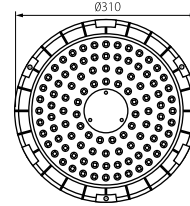

HB PRO LED

HB PRO LED 100W-NW

HB PRO LED 150W-NW

Kanlux Kanlux

HB REF 15 AL	27152
HB REF 17 AL	27153

HB PRO LED 100W + HB REF 15 AL
HB PRO LED 150W + HB REF 17 AL

Kanlux	Kanlux	[W]	[lm]
HB PRO LED 100W-NW	27150	100	12000
HB PRO LED 150W-NW	27151	150	18000

220-240V~ 50/60Hz	Tc (K)	4000	50000 ^[h]
90	IP	65	
3 x 1,0mm ² ~30 cm	EAC		
≥25000	CE		

DE
schwarz
Gehäuse: Aluminiumlegierung / Glocke: Kunststoff
Haken: Metall

1 5 Jahre Garantie gemäß den Bedingungen der Garantieerklärung, die auf der Website verfügbar ist www.kanlux.com