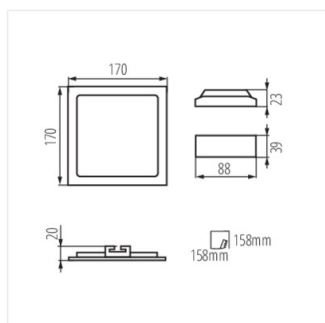

KATRO V2LED 18W-NW-SR

KATRO V2LED 18W-NW-W

KATRO V2LED

Luminaire de type downlight

KATRO V2LED 18W-WW-W

KATRO V2LED 24W-NW-W

KATRO V2LED 6W-NW-W

KATRO V2LED 6W-WW-W