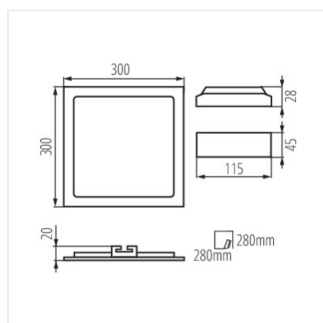

KATRO V2LED 24W