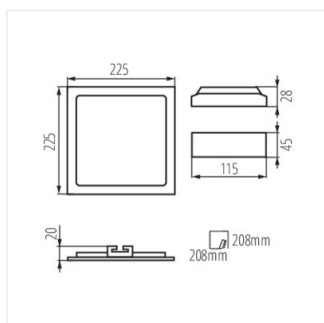

KATRO V2LED 18W