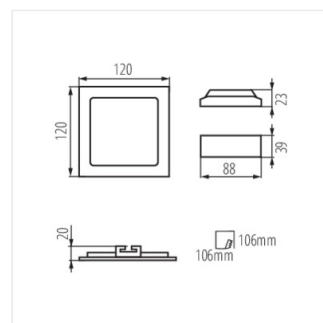

KATRO V2LED 6W