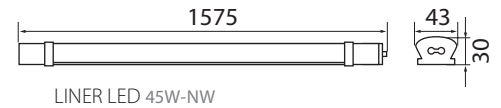

LED SMD

LED technology

Linien-Beleuchtungsfassung  
LED lighting fixture  
Luminaire d'éclairage linéaire

# LINER LED

LINER LED 18W-NW

LINER LED 36W-NW

LINER LED 45W-NW

		[W]	[lm]
LINER LED 18W-NW	27260	18W	1600
LINER LED 36W-NW	27261	36W	3200
LINER LED 45W-NW	27262	45W	4000

DE

weiß  
Gehäuse, glocke: Polycarbonat  
Möglichkeit der Durchgangsversorgung von  
Leuchten