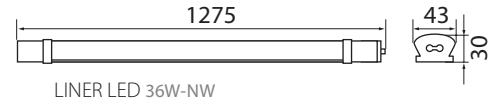

LED SMD

LED technology

Linien-Beleuchtungsfassung  
LED lighting fixture  
Luminaire d'éclairage linéaire

# LINER LED

LINER LED 18W-NW

LINER LED 36W-NW

LINER LED 45W-NW

		[W]	[lm]
LINER LED 18W-NW	27260	18W	1600
LINER LED 36W-NW	27261	36W	3200
LINER LED 45W-NW	27262	45W	4000

DE

weiß  
Gehäuse, glocke: Polycarbonat  
Möglichkeit der Durchgangsversorgung von  
Leuchten