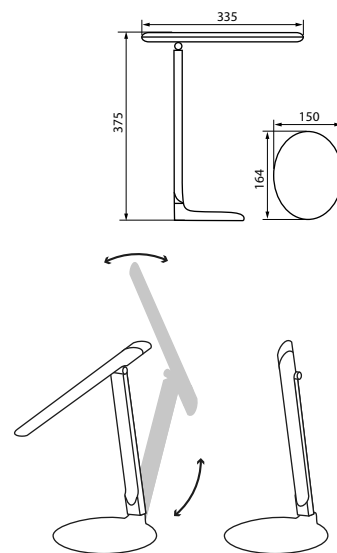

ISTI LED

ISTI LED W

ISTI LED B

4 stopnie regulacji
mocy

	WW	max → 3W	CW	max → 6W
	NW	max → 9W	torch	max → 1W
	WW	→ 2700K	CW	→ 6500K
	NW	→ 5000K	torch	→ 2700K
	WW	→ max 150lm	CW	→ max 440lm
	NW	→ max 600lm	torch	→ max 30lm

Kanlux

ISTI LED W	27360	weiß / white / blanc
ISTI LED B	27361	schwarz / black / noir

DE

Gehäuse: Kunststoff

Produkt mit elektrischem Stecker ausgestattet. Möglichkeit der Dimmung nur durch eine interne-elektronisches System/ Ausgestattet mit einem Touch-Schalter