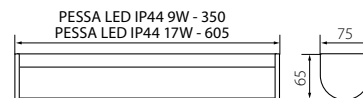

Oprawa łazienkowa LED
LED bathroom fixture.
Светодиодный светильник для ванной комнаты.

LED SMD

PESSA LED IP44

PESSA LED IP44 9W-WW

PESSA LED IP44 17W-WW

Kanlux

	[W]	[lm]	[K]	[lm]
PESSA LED IP44 9W-WW	27530	9	700	3000
PESSA LED IP44 9W-NW	27531	9	700	4000
PESSA LED IP44 17W-WW	27532	17	1400	3000
PESSA LED IP44 17W-NW	27533	17	1400	4000

220-240V~ 50/60Hz	20000
≥15000	≥15000
0,5	0,75 - 1,5
ERC	CE

Kanlux

PL

biały
obudowa: stop aluminium / klosz: tworzywo sztuczne

EN

white
casing: aluminium alloy / diffuser: plastic

RUS

белый
корпус: сплав алюминия / плафон: пластик