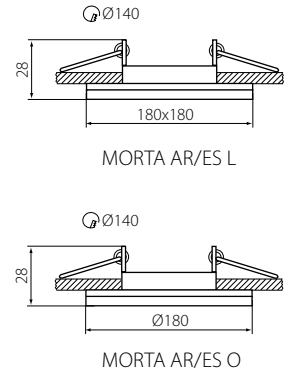

# MORTA AR/ES

MORTA AR/ES L-B

MORTA AR/ES L-SR

MORTA AR/ES O-B

MORTA AR/ES O-SR

**Kanlux**

MORTA AR/ES L-SR	27962	silber / silver / d'argent
MORTA AR/ES L-B	27963	schwarz / black / noir
MORTA AR/ES O-SR	27960	silber / silver / d'argent
MORTA AR/ES O-B	27961	schwarz / black / noir

DE  
Gehäuse: Aluminium-Gehäuse-Legierung, Glas  
Keine Steckdose enthalten

GB  
casing: aluminum casing alloy, glass  
no socket included

FR  
boîtier: alliage en aluminium, verre  
Pas de prise inclus