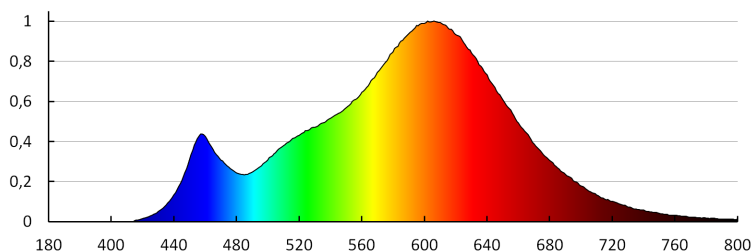

Numero di pezzi in un imballaggio : 10
Peso unitario netto [g]: 1150
Grammatura [g]: 1770
Lunghezza dell'unità di imballaggio [cm]: 55
Larghezza dell'unità di imballaggio [cm]: 7
Altezza dell'unità di imballaggio [cm]: 55
Peso della scatola di cartone [Kg]: 17.7
Larghezza della scatola di cartone [cm]: 57
Altezza della scatola di cartone [cm]: 57
Lunghezza della scatola di cartone [cm]: 74
Volume della scatola di cartone [m³]: 0.240426

KANLUX S.A. (kat 28720) BIGGE LED 42W-WW-O / LDC (Polar)