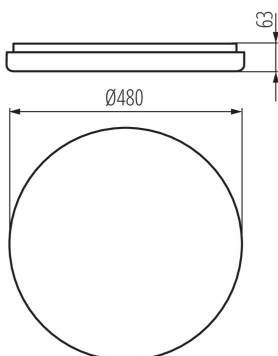

Plafoniera led

5905339287205

Kanlux BIGGE LED è una serie di plafoniere ad alta potenza e grandi dimensioni. Sono perfetti per illuminare tratti di viabilità, scale e corridoi, ma anche grandi spazi aperti.

DATI GENERALI:

Colore: bianco

Luogo di montaggio: montaggio a soffitto, montaggio a parete

Luogo d'uso: all'interno

Distanza minima dall' oggetto illuminata: 0,5m

Compatibile con dimmer: non

Sorgente di luce sostituibile: non

Altezza [mm]: 63

Diametro [mm]: 480

LED integrati: si

DATI TECNICI:

Tensione nominale [V]: 220-240 AC

Frequenza nominale [Hz]: 50/60

Potenza massima [W]: 42

Grado di protezione contro le scosse elettriche: I

Materiale del diffusore: materiale plastico

Tipo di spia: LED SMD

Flusso luminoso [lm]: 2700

Tonalità della luce: Bianco caldo

Temperatura di colore [K]: 3000

Uniformità colore [SDCM]: ≤6

Indice di resa cromatica Ra: ≥80

Durata [h]: 25000

Numero di cicli accensione/spegnimento: ≥20000

Angolo di illuminazione [°]: 120

Efficienza [lm/W]: 64

Materiale del corpo: acciaio

Tipo di allacciamento: morsettiera a vite

Gamma di sezioni dei cavi utilizzati [mm²]: 1,5÷2,5

La plafoniera comprende i LED incorporati delle seguenti classi energetiche: A++,A+,A

Tempo di riscaldamento della lampada [s]: ≤1

Tempo di accensione della lampada [s]: ≤0,5

Grado IP: 20

DATI LOGISTICI:

Unità di misura: pezzo

Tipo di confezionamento: 10

Numero di pezzi nell' imballaggio secondario: 1