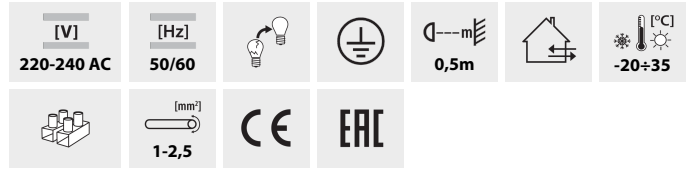

BART DL

Luminaire pour façade

54IP

MODERN
design

28800	BART DL-125	max 25	PAR16	GU10	pour la construction sur les plafonds	gris
28801	BART DL-160	max 60	A60	E27	pour la construction sur les plafonds	gris

- Matériau du boîtier: alliage en aluminium
- Matériau de la vitre de protection: verre trempé