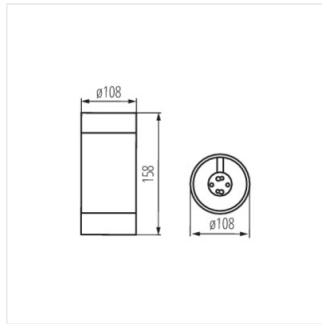

BART DL

Luminaire pour façade

54IP

MODERN
design

28800	BART DL-125	max 25	PAR16	GU10	pour la construction sur les plafonds	gris
28801	BART DL-160	max 60	A60	E27	pour la construction sur les plafonds	gris

- Matériau du boîtier: alliage en aluminium
- Matériau de la vitre de protection: verre trempé

BART DL

Luminaire pour façade

BART DL-125

BART DL-160

BART DL-125

BART DL-160