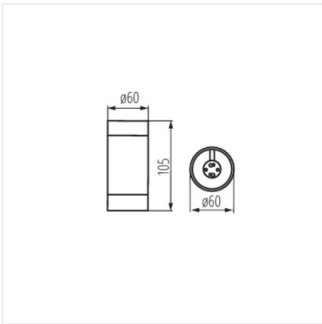

BART DL

Luminaire pour façade

54IP

MODERN
design

28800	BART DL-125	max 25	PAR16	GU10	pour la construction sur les plafonds	gris
28801	BART DL-160	max 60	A60	E27	pour la construction sur les plafonds	gris

- Matériau du boîtier: alliage en aluminium
- Matériau de la vitre de protection: verre trempé

BART DL

Luminaire pour façade

BART DL-125

BART DL-160

BART DL-125

BART DL-160