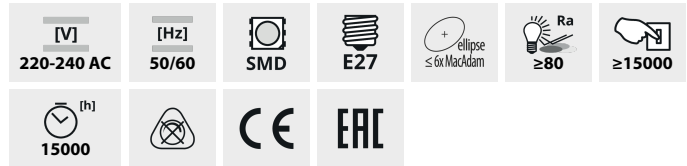

EBRI LED

Source de lumières LED

EBRI LED 17W E27

EBRI LED 17W E27-WW	29020	17	126	2000	3000	190	E27	A+
EBRI LED 17W E27-NW	29021	17	126	2000	4000	190	E27	A+
EBRI LED 21W E27-WW	29022	21	152	2500	3000	190	E27	A++
EBRI LED 21W E27-NW	29023	21	152	2500	4000	190	E27	A++

Kanlux EBRI LED est une source très efficace avec des flux lumineux élevés. La grande taille des sources se traduit également par une grande puissance. La forme des sources permet de les utiliser idéalement dans des suspensions telles que Kanlux TOKIA.