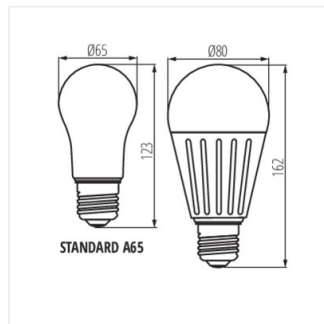

EBRI LED

Source de lumières LED

EBRI LED 17W E27

EBRI LED 17W E27-WW	29020	17	126	2000	3000	190	E27	A+
EBRI LED 17W E27-NW	29021	17	126	2000	4000	190	E27	A+
EBRI LED 21W E27-WW	29022	21	152	2500	3000	190	E27	A++
EBRI LED 21W E27-NW	29023	21	152	2500	4000	190	E27	A++

Kanlux EBRI LED est une source très efficace avec des flux lumineux élevés. La grande taille des sources se traduit également par une grande puissance. La forme des sources permet de les utiliser idéalement dans des suspensions telles que Kanlux TOKIA.

- Matériau: matière plastique

EBRI LED

Source de lumières LED

EBRI LED 17W E27

EBRI LED 21W E27

EBRI LED 17W

EBRI LED 21W