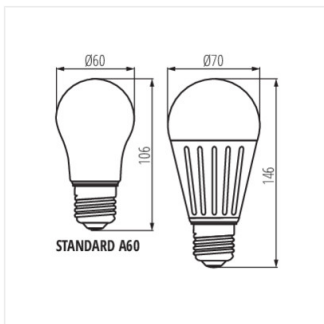

EBRI LED

Source de lumières LED

EBRI LED 17W E27

EBRI LED 17W E27-WW	29020	17	126	2000	3000	190	E27	A+
EBRI LED 17W E27-NW	29021	17	126	2000	4000	190	E27	A+
EBRI LED 21W E27-WW	29022	21	152	2500	3000	190	E27	A++
EBRI LED 21W E27-NW	29023	21	152	2500	4000	190	E27	A++

- Matériau: matière plastique

EBRI LED

Source de lumières LED

EBRI LED 17W E27

EBRI LED 21W E27

EBRI LED 17W

EBRI LED 21W