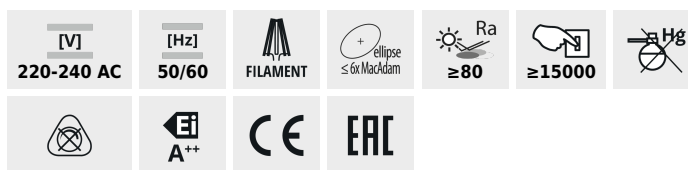

XLED A60

Lampadina led

XLED A60 4,5W

XLED A60 4,5W-WW	29600	4,5	40	470	2700	320	E27	15000
XLED A60 7W-WW	29601	7	60	810	2700	320	E27	15000
XLED A60 7W-NW	29602	7	60	810	4000	320	E27	15000
XLED A60 7W-CW	29603	7	60	810	6500	320	E27	15000
XLED A60 8W-WW	29604	8	75	1055	2700	320	E27	15000
XLED A60 10W-WW	29605	10	100	1520	2700	320	E27	10000
XLED A60 10W-NW	29606	10	100	1520	4000	320	E27	10000

Kanlux XLED unisce le migliori caratteristiche di lampadine fluorescenti tradizionali alle moderne sorgenti luminose a LED. Ecco perché la chiamiamo la prima vera e propria lampadina a LED. Un bulbo in vetro a forma di lampadina tradizionale e LED posizionati in maniera tale da propagare la luce in tutte le direzioni, inoltre l'angolo d'illuminazione è fino a 320 gradi!