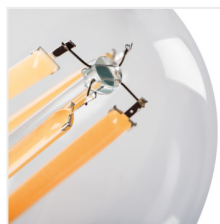

XLED A60

Lampadina led

XLED A60 4,5W

XLED A60 4,5W-WW	29600	4,5	40	470	2700	320	E27	15000
XLED A60 7W-WW	29601	7	60	810	2700	320	E27	15000
XLED A60 7W-NW	29602	7	60	810	4000	320	E27	15000
XLED A60 7W-CW	29603	7	60	810	6500	320	E27	15000
XLED A60 8W-WW	29604	8	75	1055	2700	320	E27	15000
XLED A60 10W-WW	29605	10	100	1520	2700	320	E27	10000
XLED A60 10W-NW	29606	10	100	1520	4000	320	E27	10000

Kanlux XLED unisce le migliori caratteristiche di lampadine fluorescenti tradizionali alle moderne sorgenti luminose a LED. Ecco perché la chiamiamo la prima vera e propria lampadina a LED. Un bulbo in vetro a forma di lampadina tradizionale e LED posizionati in maniera tale da propagare la luce in tutte le direzioni, inoltre l'angolo d'illuminazione è fino a 320 gradi!

- Materiale del diffusore: vetro

XLED A60

Lampadina led

XLED A60 4,5W

XLED A60 7W

XLED A60 8W; 10W

XLED A60 4,5W; 7W; 8W;
10W