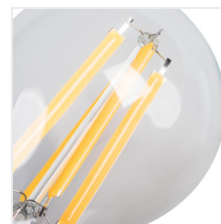

XLED A60

Lampadina led

XLED A60 4,5W

XLED A60 4,5W-WW	29600	4,5	40	470	2700	320	E27	15000
XLED A60 7W-WW	29601	7	60	810	2700	320	E27	15000
XLED A60 7W-NW	29602	7	60	810	4000	320	E27	15000
XLED A60 7W-CW	29603	7	60	810	6500	320	E27	15000
XLED A60 8W-WW	29604	8	75	1055	2700	320	E27	15000
XLED A60 10W-WW	29605	10	100	1520	2700	320	E27	10000
XLED A60 10W-NW	29606	10	100	1520	4000	320	E27	10000

Kanlux XLED unisce le migliori caratteristiche di lampadine fluorescenti tradizionali alle moderne sorgenti luminose a LED. Ecco perché la chiamiamo la prima vera e propria lampadina a LED. Un bulbo in vetro a forma di lampadina tradizionale e LED posizionati in maniera tale da propagare la luce in tutte le direzioni, inoltre l'angolo d'illuminazione è fino a 320 gradi!

- Materiale del diffusore: vetro

XLED A60

Lampadina led

XLED A60 4,5W

XLED A60 7W

XLED A60 8W; 10W

XLED A60 4,5W; 7W; 8W;
10W