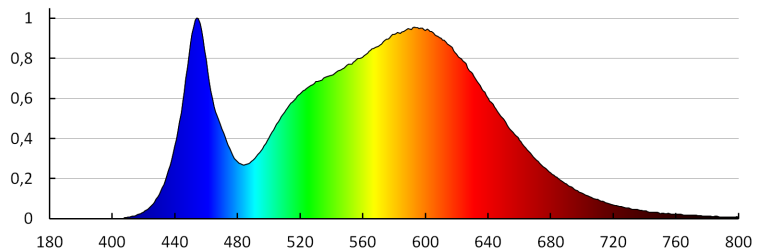

INFORMAZIONI SUPPLEMENTARI:

- 3 anni di garanzia secondo le condizioni della dichiarazione di garanzia consultabile sul sito Internet

KANLUX S.A. (kat 29821) BLINGO LED48W 6060 NW / LDC (Polar)