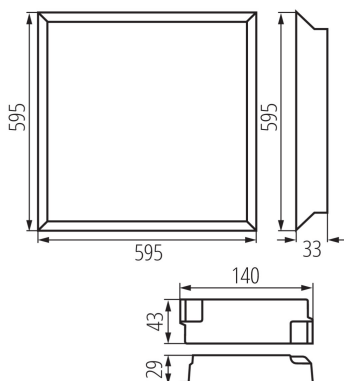

29821 BLINGO LED48W 6060 NW

Pannello led da incasso

5905339298218

Kanlux BLINGO LED è un nuovo tipo di pannelli LED. I moduli illuminano direttamente verso il basso e non con la luce riflessa. Kanlux BLINGO LED sono pannelli sottili senza punti luminosi visibili. Sono moduli che impiegano lenti speciali che allargano l'angolo dell'emissione luminosa.

DATI GENERALI:

Colore: bianco

Luogo di montaggio: per montaggio a incasso nel soffitto

Luogo d'uso: all'interno

Distanza minima dall' oggetto illuminata: 0,5m

Compatibile con dimmer: non

Sorgente di luce sostituibile: non

Il prodotto non può essere ricoperto con materiale termoisolante: si

Alimentatore in dotazione: si

Lunghezza [mm]: 595

Larghezza [mm]: 595

Altezza [mm]: 33

LED integrati: si

DATI TECNICI:

Tensione nominale [V]: 220-240 AC

Frequenza nominale [Hz]: 50/60

Potenza massima [W]: 48

Grado di protezione contro le scosse elettriche: II

Materiale del diffusore: materiale plastico

Tipo di spia: LED SMD

Flusso luminoso [lm]: 4800

Tonalità della luce: bianco

Temperatura di colore [K]: 4000

Uniformità colore [SDCM]: ≤6

Indice di resa cromatica Ra: ≥80

Durata [h]: 25000

Numero di cicli accensione/spegnimento: ≥15000

Angolo di illuminazione [°]: 120

Efficienza [lm/W]: 100

Temperatura esercizio [°C]: 5÷25

Materiale del corpo: acciaio

Materiale del pannello/della cornice: lega di alluminio

Tipo di allacciamento: morsettiera

La plafoniera comprende i LED incorporati delle seguenti classi energetiche: A++,A+,A

Tempo di riscaldamento della lampada [s]: ≤1

Tempo di accensione della lampada [s]: ≤0,5