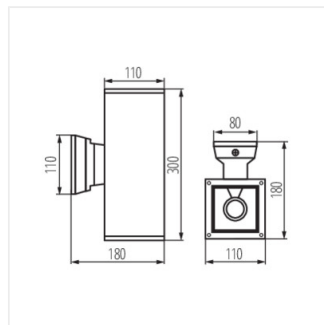

- Matériau du boîtier: alliage en aluminium
- Matériau vitre de protection: verre

LART EL

Luminaire pour façade

LART EL-160-GR

LART EL-260-GR

LART EL-160

LART EL-260