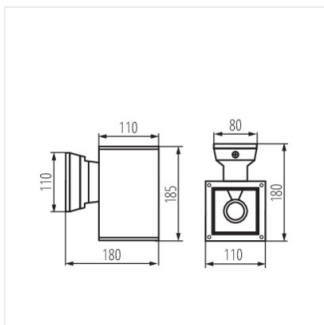

- Matériau du boîtier: alliage en aluminium
- Matériau vitre de protection: verre

LART EL

Luminaire pour façade

LART EL-160-GR

LART EL-260-GR

LART EL-160

LART EL-260