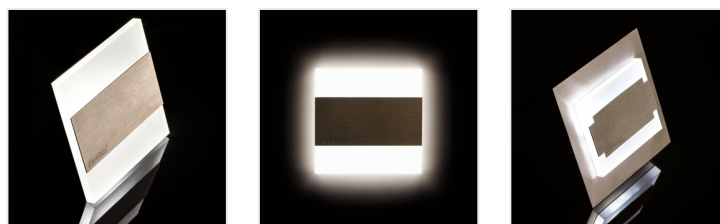

Lampada led per scale

TERRA LED; TERRA LED AC

		[V]	[W]		[lm]	Tc [K]
TERRA LED WW	<b>23102</b>	12 DC	0,8	acciaio inox	13	3000
TERRA MINI LED WW	<b>23103</b>	12 DC	0,8	acciaio inox	13	3000
TERRA LED CW	<b>23104</b>	12 DC	0,8	acciaio inox	15	6500
TERRA MINI LED CW	<b>23105</b>	12 DC	0,8	acciaio inox	15	6500
TERRA LED AC-WW	<b>23806</b>	220-240 AC	1,3	acciaio inox	13	3000
TERRA LED AC-CW	<b>23807</b>	220-240 AC	1,3	acciaio inox	15	6500
TERRA LED W-WW	<b>26842</b>	12 DC	0,8	bianco	13	3000
TERRA LED W-CW	<b>26843</b>	12 DC	0,8	bianco	15	6500
TERRA LED AC B-NW	<b>26846</b>	220-240 AC	1,3	nero	14	4000
TERRA LED AC B-WW	<b>26847</b>	220-240 AC	1,3	nero	13	3000
TERRA LED B-NW	<b>26848</b>	12 DC	0,8	nero	14	4000
TERRA LED B-WW	<b>26849</b>	12 DC	0,8	nero	13	3000
TERRA LED P68 B-NW CZ	<b>27088</b>	12 DC	0,8	nero	14	4000
TERRA LED P68 B-WW CZ	<b>27089</b>	12 DC	0,8	nero	13	3000
TERRA LED PIR WW	<b>27372</b>	12 DC	0,8	acciaio inox	13	3000
TERRA LED PIR CW	<b>27373</b>	12 DC	0,8	acciaio inox	15	6500
TERRA MINI LED B-NW	<b>27376</b>	12 DC	0,8	nero	14	4000
TERRA MINI LED B-WW	<b>27377</b>	12 DC	0,8	nero	13	3000

Kanlux TERRA è il design moderno unito ad un attraente effetto luce. È un'idea eccellente per illuminare scale e

### Lampada led per scale

corridoi oppure per accentuare il design interno di una stanza. Il design unico dell'apparecchio garantisce un'emissione luminosa uniforme. La versione AC è dotata di un alimentatore 230V racchiuso in una scatola, invece la versione PIR ha un sensore di movimento. Il sensore rileva un movimento / accende la luce indipendentemente dall'intensità della luce dell'ambiente circostante.

- Materiale del corpo: acciaio inox lucidato, materiale plastico

TERRA MINI LED

TERRA LED

TERRA LED W

TERRA LED B

TERRA LED; TERRA LED AC

TERRA LED; TERRA LED AC

TERRA LED PIR