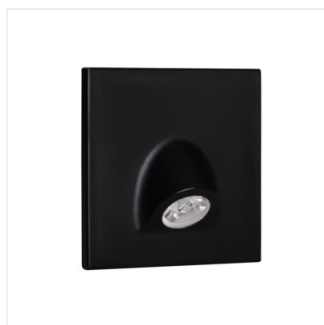

MEFIS

Lampada led per scale

MEFIS LED W-WW

		[V]	[W]		[lm]	T _c [K]
MEFIS LED W-WW	32494	12 DC	0,7	bianco	30	3000
MEFIS LED W-NW	32495	12 DC	0,7	bianco	35	4000
MEFIS LED B-WW	32496	12 DC	0,7	nero	30	3000
MEFIS LED B-NW	32497	12 DC	0,7	nero	35	4000
MEFIS LED GR-NW	32499	12 DC	0,7	grigio	35	4000

- Materiale del corpo: materiale plastico

MEFIS

Lampada led per scale

MEFIS LED W-WW

MEFIS LED B-WW

MEFIS LED

MEFIS LED