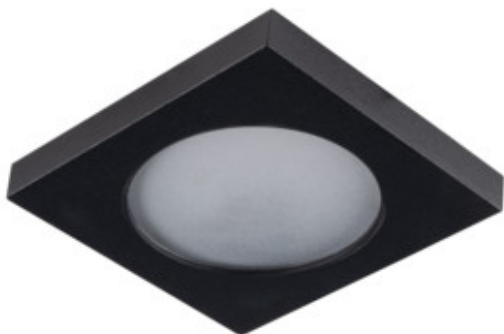

## FLINI IP44

Anello per faretti

IP  
44/20

FLINI IP44 DSL-B

FLINI IP44 DSL-B	<b>33120</b>	max 10	nero	non disponibile
FLINI IP44 DSL-W	<b>33121</b>	max 10	bianco	non disponibile
FLINI IP44 DSO-B	<b>33122</b>	max 10	nero	non disponibile
FLINI IP44 DSO-W	<b>33123</b>	max 10	bianco	non disponibile

Kanlux FLINI sono apparecchi a soffitto dedicati ai bagni e alle stanze con umidità aumentata. Grazie al loro design sono resistenti all'umidità (IP44). Kanlux FLINI sono disponibili in due forme - rotonda e quadrata. Possiamo scegliere tra il bianco opaco o il nero opaco, due colori così universali ci permetteranno di abbinare queste lampade a quasi tutti gli interni. Kanlux FLINI, grazie alla sua costruzione, assomiglia ad una piccola lampada a plafone, che ne sostiene anche l'uso indipendentemente dallo stile del nostro bagno.

- Materiale del corpo: lega di alluminio