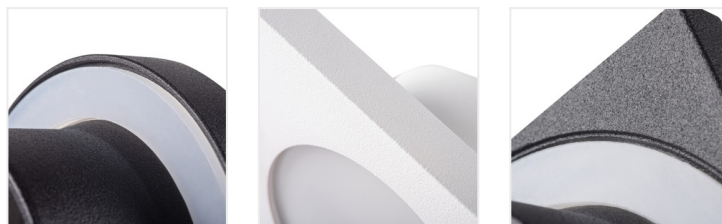

## FLINI IP44

Anello per faretti

IP  
44/20

FLINI IP44 DSL-B

FLINI IP44 DSL-B	<b>33120</b>	max 10	nero	non disponibile
FLINI IP44 DSL-W	<b>33121</b>	max 10	bianco	non disponibile
FLINI IP44 DSO-B	<b>33122</b>	max 10	nero	non disponibile
FLINI IP44 DSO-W	<b>33123</b>	max 10	bianco	non disponibile

Kanlux FLINI sono apparecchi a soffitto dedicati ai bagni e alle stanze con umidità aumentata. Grazie al loro design sono resistenti all'umidità (IP44). Kanlux FLINI sono disponibili in due forme - rotonda e quadrata. Possiamo scegliere tra il bianco opaco o il nero opaco, due colori così universali ci permetteranno di abbinare queste lampade a quasi tutti gli interni. Kanlux FLINI, grazie alla sua costruzione, assomiglia ad una piccola lampada a plafone, che ne sostiene anche l'uso indipendentemente dallo stile del nostro bagno.

- Materiale del corpo: lega di alluminio