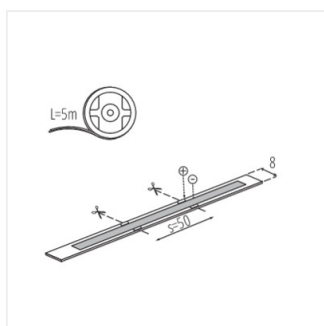

LED STRIP LCOB

Nastro LED

up to

110 $\frac{\text{lm}}{\text{W}}$

LCOB 9W/M 12IP00-WW

				IP		
LCOB 9W/M 12IP00-WW	33300	1m = 9	1m = 900	3000	00	5000
LCOB 9W/M 12IP00-NW	33301	1m = 9	1m = 1000	4000	00	5000

La striscia LED Kanlux LCOB è un'illuminazione unica. Ha un'efficienza luminosa molto elevata (110 lumen da un watt) e una garanzia di 3 anni, ma la sua caratteristica unica è l'illuminazione a tutta lunghezza: non ci sono intervalli, nessun punto luminoso è visibile. La strip Kanlux LCOB emette una luce uniforme indipendentemente dalla profondità del profilo e dalla trasparenza della cover.

- 3 anni di garanzia secondo le condizioni della dichiarazione di garanzia consultabile sul sito Internet

LED STRIP LCOB

Nastro LED

LCOB 9W/M 12IP00-WW

LCOB 9W/M 12IP00-NW

LCOB 9W/M 12IP00-WW

LCOB 9W/M 12IP00-NW