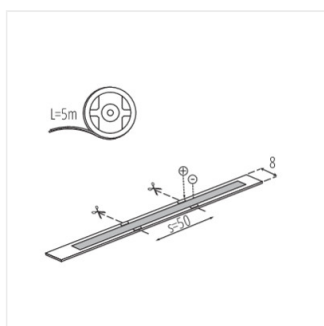

LED STRIP LCOB

Nastro LED

up to

110 $\frac{\text{lm}}{\text{W}}$

LCOB 9W/M 12IP00-WW

				IP		
LCOB 9W/M 12IP00-WW	33300	1m = 9	1m = 900	3000	00	5000
LCOB 9W/M 12IP00-NW	33301	1m = 9	1m = 1000	4000	00	5000

La striscia LED Kanlux LCOB è un'illuminazione unica. Ha un'efficienza luminosa molto elevata (110 lumen da un watt) e una garanzia di 3 anni, ma la sua caratteristica unica è l'illuminazione a tutta lunghezza: non ci sono intervalli, nessun punto luminoso è visibile. La strip Kanlux LCOB emette una luce uniforme indipendentemente dalla profondità del profilo e dalla trasparenza della cover.

- 3 anni di garanzia secondo le condizioni della dichiarazione di garanzia consultabile sul sito Internet

LED STRIP LCOB

Nastro LED

LCOB 9W/M 12IP00-WW

LCOB 9W/M 12IP00-NW

LCOB 9W/M 12IP00-WW

LCOB 9W/M 12IP00-NW