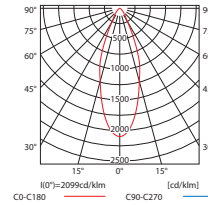

DAGO MCOB LED DLP-10

Svítilno typu „downlight“ MCOB LED

350mA	10	1 MCOB LED	IP20	4000-4500	425	30	30000	2x 0.5mm²	30 cm	0,1
			IP20							362

232, 233 (ke správnému fungování je potřeba elektronický transformátor se stejnosměrným proudem 350mA, např. RICO dostupný v nabídce Kanlux)

křivka svítivosti $\eta = 100\%$

- těleso svítidla, chladič, reflektor: hliníková slitina / difuzor: sklo

Kanlux		EAN			DKC CZ bez DPH
DAGO MCOB LED DLP-10	08900	5905339089007	bílá	bílá	1 800 Kč