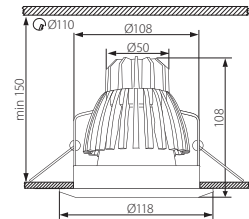

## DAGO MCOB LED DLP-10

Svítilno typu „downlight“ MCOB LED

350mA	10	1 MCOB LED	IP20	4000-4500	425	30	30000	2x 0.5mm <sup>2</sup>	30 cm	0,1
			IP20							362

232, 233 (ke správnému fungování je potřeba elektronický transformátor se stejnosměrným proudem 350mA, např. RICO dostupný v nabídce Kanlux)

křivka svítivosti  $\eta = 100\%$

• DAGO MCOB LED DLP-10

- těleso svítidla, chladič, reflektor: hliníková slitina / difuzor: sklo

<b>Kanlux</b>		EAN			DKC CZ bez DPH
DAGO MCOB LED DLP-10	08900	5905339089007	bílá	bílá	1 800 Kč