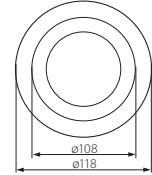

## DAGO MCOB LED DLP-10

Svítilno typu „downlight“ MCOB LED

350mA	10	1 MCOB LED	IP20	4000-4500	425	30	30000	2x 0.5mm <sup>2</sup>	30 cm	0,1
			IP20							362

232, 233 (ke správnému fungování je potřeba elektronický transformátor se stejnosměrným proudem 350mA, např. RICO dostupný v nabídce Kanlux)

křivka svítivosti  $\eta = 100\%$

• DAGO MCOB LED DLP-10

- těleso svítidla, chladič, reflektor: hliníková slitina / difuzor: sklo

<b>Kanlux</b>		EAN			DKC CZ bez DPH
DAGO MCOB LED DLP-10	08900	5905339089007	bílá	bílá	1 800 Kč