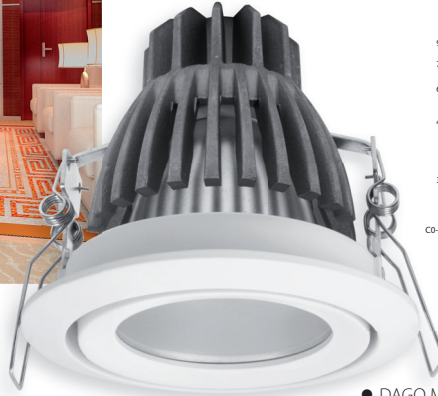

## DAGO MCOB LED DLP-10

Svítilno typu „downlight“ MCOB LED

350mA	10	1 MCOB LED	IP20	4000-4500	425	30	30000	2x 0.5mm <sup>2</sup>	30 cm	0,1
			IP20							362

232, 233 (ke správnému fungování je potřeba elektronický transformátor se stejnosměrným proudem 350mA, např. RICO dostupný v nabídce Kanlux)

křivka svítivosti  $\eta = 100\%$

• DAGO MCOB LED DLP-10

- těleso svítidla, chladič, reflektor: hliníková slitina / difuzor: sklo

<b>Kanlux</b>		EAN			DKC CZ bez DPH
DAGO MCOB LED DLP-10	08900	5905339089007	bílá	bílá	1 800 Kč