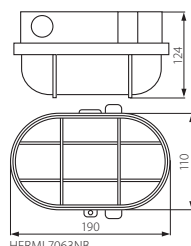

## MILO / HERMI

MILO 7040T

MILO 7040T/P

HERMI 7063NB

MILO 7040T

MILO 7040T/P

HERMI 7063NB

- ▶ MILO: base: plastica / paralume: vetro / schermo del paralume MILO 7040T: filo metallico / schermo del paralume MILO 7040T/P: plastica
- ▶ HERMI: base: bachelite / paralume: vetro / schermo del paralume: filo metallico