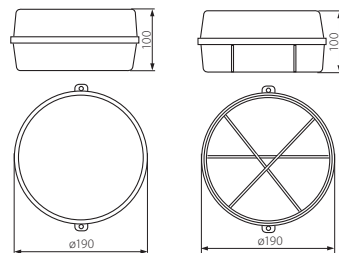

## Plafoniera stagna / Plafonnier hermétique

INES 7061NC

INES 7061N

INES 7061NC

INES 7061N

- ▶ base: bachelite / paralume: vetro / schermo del paralume INES 7061N: filo metallico
- ▶ support: bakélite / globe: verre / protection du abat-jour INES 7061N: grille