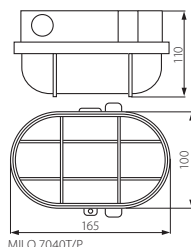

## MILO / HERMI

MILO 7040T

MILO 7040T/P

HERMI 7063NB

MILO 7040T

MILO 7040T/P

HERMI 7063NB

- ▶ MILO: base: plastica / paralume: vetro / schermo del paralume MILO 7040T: filo metallico / schermo del paralume MILO 7040T/P: plastica
- ▶ HERMI: base: bachelite / paralume: vetro / schermo del paralume: filo metallico