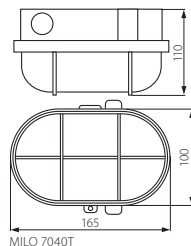

## MILO / HERMI

MILO 7040T

MILO 7040T/P

HERMI 7063NB

MILO 7040T

MILO 7040T/P

HERMI 7063NB

- ▶ MILO: base: plastica / paralume: vetro / schermo del paralume MILO 7040T: filo metallico / schermo del paralume MILO 7040T/P: plastica
- ▶ HERMI: base: bachelite / paralume: vetro / schermo del paralume: filo metallico