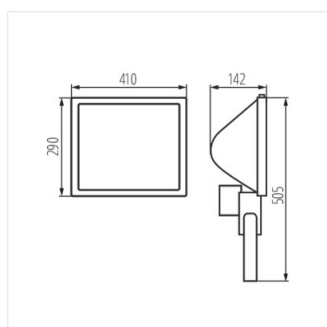

AVIA MTH-478/400W-B

AVIA MTH-...-400W