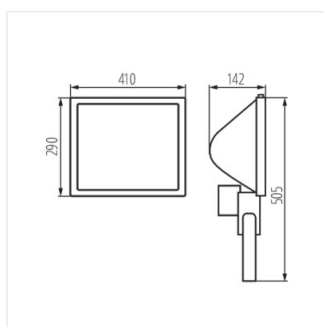

AVIA MTH-478/250W-B

AVIA MTH-...-250W