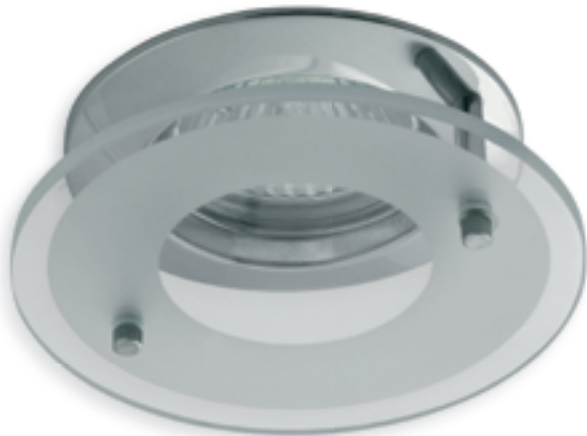

► Ceiling lighting point fitting • Deckenspotleuchte • Plafonnier type spot

DINO CTX-DS02G/B-C

DINO CTX-DS02G/A-C

► casing: aluminium alloy / enclosure: glass

► Gehäuse: Gussstück aus Aluminiumlegierung /  
Abschirmung: Glas

► boîtier: moulage d'alliage d'aluminium /  
protection: verre

**Kanlux**

EAN

DINO CTX-DS02G/A-C  
DINO CTX-DS02G/B-C

02571  
02576

5905339025715  
5905339025760

chrome / chrom / chrome  
chrome / chrom / chrome