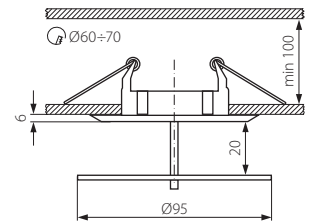

► Ceiling lighting point fitting • Deckenspotleuchte • Plafonnier type spot

DINO CTX-DS02G/B-C

DINO CTX-DS02G/A-C

► casing: aluminium alloy / enclosure: glass

► Gehäuse: Gussstück aus Aluminiumlegierung /  
Abschirmung: Glas

► boîtier: moulage d'alliage d'aluminium /  
protection: verre

**Kanlux**

EAN

DINO CTX-DS02G/A-C  
DINO CTX-DS02G/B-C

02571  
02576

5905339025715  
5905339025760

chrome / chrom / chrome  
chrome / chrom / chrome