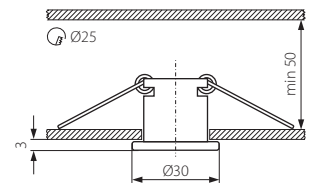

► Ceiling lighting point fitting • Deckenspotleuchte • Plafonnier type spot

ELSE CT-2116C-G

ELSE CT-2116C-C

ELSE CT-2116C-C/M

- casing: aluminium alloy cast
- Gehäuse: Gussstück aus Aluminiumlegierung
- boîtier: moulage d'alliage d'aluminium

Kanlux

EAN

ELSE CT-2116C-G
ELSE CT-2116C-C
ELSE CT-2116C-C/M

00823
00821
00825

5905339008237
5905339008213
5905339008251

gold / gold / or
chrome / chrom / chrome
matt chrome / mattchrom / chrome mat