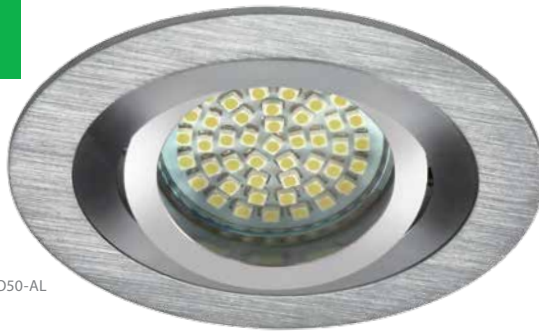

MR-16

Gx5,3

30°

# SEIDY DTO

Deckenaufbauleuchte  
Ceiling spotlight fixture  
Luminaire ponctuel de plafond

SEIDY CT-DTO50-AL

SEIDY CT-DTO250-AL

SEIDY CT-DTO50-B

SEIDY CT-DTO350-AL

SEIDY CT-DTO250-B

SEIDY CT-DTO350-B

SEIDY CT-DTO50

SEIDY CT-DTO250

SEIDY CT-DTO350

12V

**Kanlux**

[W]

SEIDY CT-DTO50-AL	18280	max 50	Aluminium / aluminium / aluminium
SEIDY CT-DTO250-AL	19450	2 x max 50	Aluminium / aluminium / aluminium
SEIDY CT-DTO350-AL	19452	3 x max 50	Aluminium / aluminium / aluminium
SEIDY CT-DTO50-B	18288	max 50	schwarz / black / noir
SEIDY CT-DTO250-B	19451	2 x max 50	schwarz / black / noir
SEIDY CT-DTO350-B	19453	3 x max 50	schwarz / black / noir