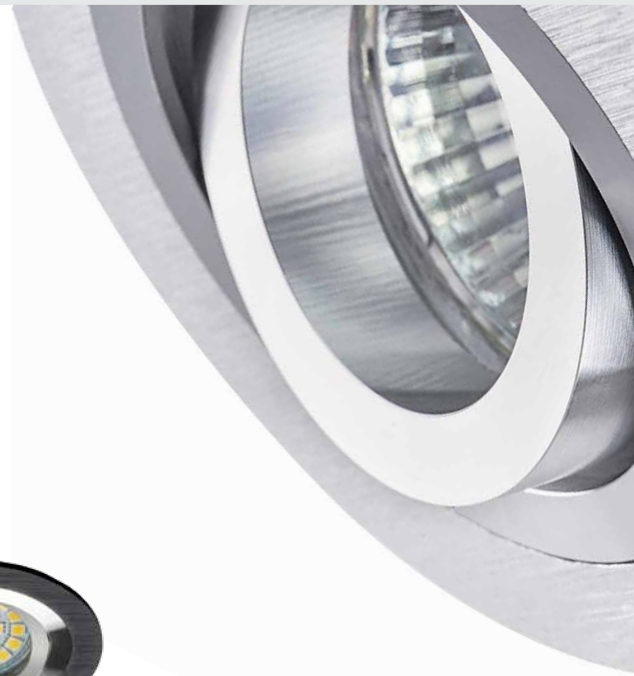

MR-16

Gx5,3

30°

# SEIDY DTO

Deckenaufbauleuchte  
Ceiling spotlight fixture  
Luminaire ponctuel de plafond

SEIDY CT-DTO50-AL

SEIDY CT-DTO250-AL

SEIDY CT-DTO50-B

SEIDY CT-DTO350-AL

SEIDY CT-DTO250-B

SEIDY CT-DTO350-B

SEIDY CT-DTO50

SEIDY CT-DTO250

SEIDY CT-DTO350

12V

**Kanlux**

[W]

SEIDY CT-DTO50-AL	18280	max 50	Aluminium / aluminium / aluminium
SEIDY CT-DTO250-AL	19450	2 x max 50	Aluminium / aluminium / aluminium
SEIDY CT-DTO350-AL	19452	3 x max 50	Aluminium / aluminium / aluminium
SEIDY CT-DTO50-B	18288	max 50	schwarz / black / noir
SEIDY CT-DTO250-B	19451	2 x max 50	schwarz / black / noir
SEIDY CT-DTO350-B	19453	3 x max 50	schwarz / black / noir