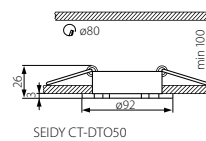

SEIDY CT-DTO50

SEIDY CT-DTO250

SEIDY CT-DTO350

12V

**Kanlux**

[W]

SEIDY CT-DTO50-AL	18280	max 50	Aluminium / aluminium / aluminium
SEIDY CT-DTO250-AL	19450	2 x max 50	Aluminium / aluminium / aluminium
SEIDY CT-DTO350-AL	19452	3 x max 50	Aluminium / aluminium / aluminium
SEIDY CT-DTO50-B	18288	max 50	schwarz / black / noir
SEIDY CT-DTO250-B	19451	2 x max 50	schwarz / black / noir
SEIDY CT-DTO350-B	19453	3 x max 50	schwarz / black / noir