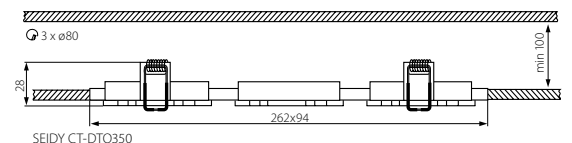

# SEIDY DTO

Deckenaufbauleuchte  
Ceiling spotlight fixture  
Luminaire ponctuel de plafond

SEIDY CT-DTO50-AL

SEIDY CT-DTO250-AL

SEIDY CT-DTO50-B

SEIDY CT-DTO350-AL

SEIDY CT-DTO250-B

SEIDY CT-DTO350-B

SEIDY CT-DTO50

SEIDY CT-DTO250

SEIDY CT-DTO350

12V

**Kanlux**

[W]

SEIDY CT-DTO50-AL	18280	max 50	Aluminium / aluminium / aluminium
SEIDY CT-DTO250-AL	19450	2 x max 50	Aluminium / aluminium / aluminium
SEIDY CT-DTO350-AL	19452	3 x max 50	Aluminium / aluminium / aluminium
SEIDY CT-DTO50-B	18288	max 50	schwarz / black / noir
SEIDY CT-DTO250-B	19451	2 x max 50	schwarz / black / noir
SEIDY CT-DTO350-B	19453	3 x max 50	schwarz / black / noir