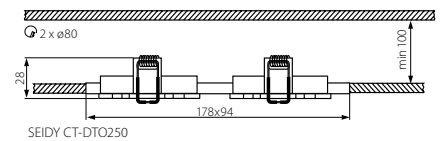

# SEIDY DTO

Deckenaufbauleuchte  
Ceiling spotlight fixture  
Luminaire ponctuel de plafond

SEIDY CT-DTO50-AL

SEIDY CT-DTO250-AL

SEIDY CT-DTO50-B

SEIDY CT-DTO350-AL

SEIDY CT-DTO250-B

SEIDY CT-DTO350-B

SEIDY CT-DTO50

SEIDY CT-DTO250

SEIDY CT-DTO350

12V

**Kanlux**

[W]

SEIDY CT-DTO50-AL	18280	max 50	Aluminium / aluminium / aluminium
SEIDY CT-DTO250-AL	19450	2 x max 50	Aluminium / aluminium / aluminium
SEIDY CT-DTO350-AL	19452	3 x max 50	Aluminium / aluminium / aluminium
SEIDY CT-DTO50-B	18288	max 50	schwarz / black / noir
SEIDY CT-DTO250-B	19451	2 x max 50	schwarz / black / noir
SEIDY CT-DTO350-B	19453	3 x max 50	schwarz / black / noir