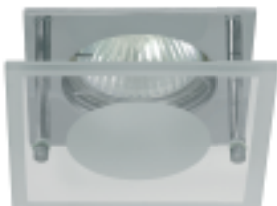

Faretto incasso da soffitto / Luminaire plafonnier ponctuel

DINO CTX-DS02G/A-C

DINO CTX-DS02G/B-C

▶ struttura: lega di alluminio pressofuso / schermo: vetro

▶ boîtier: moulage d'alliage d'aluminium / enveloppe: verre

Kanlux		
DINO CTX-DS02G/A-C	02571	cromo / chrome
DINO CTX-DS02G/B-C	02576	cromo / chrome

Faretto incasso da soffitto / Luminaire plafonnier ponctuel

NOMA CTX

NOMA CTX-DS10G/A-C

NOMA CTX-DS10G/B-C

▶ struttura: lega di alluminio pressofuso / schermo: vetro

▶ boîtier: moulage d'alliage d'aluminium / enveloppe: verre

Kanlux		
NOMA CTX-DS10G/A-C	02561	cromo / chrome
NOMA CTX-DS10G/B-C	02566	cromo / chrome