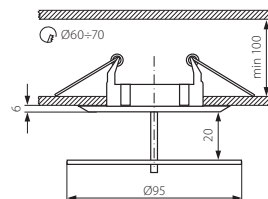

Faretto incasso da soffitto / Luminaire plafonnier ponctuel

DINO CTX-DS02G/A-C

DINO CTX-DS02G/B-C

▶ struttura: lega di alluminio pressofuso / schermo: vetro

▶ boîtier: moulage d'alliage d'aluminium / enveloppe: verre

▶ boîtier: moulage d'alliage d'aluminium / enveloppe: verre

Kanlux		
NOMA CTX-DS10G/A-C	02561	cromo / chrome
NOMA CTX-DS10G/B-C	02566	cromo / chrome