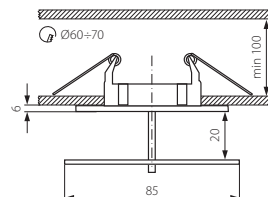

Faretto incasso da soffitto / Luminaire plafonnier ponctuel

▶ struttura: lega di alluminio pressofuso / schermo: vetro

▶ boîtier: moulage d'alliage d'aluminium / enveloppe: verre

Kanlux		
DINO CTX-DS02G/A-C	02571	cromo / chrome
DINO CTX-DS02G/B-C	02576	cromo / chrome

Faretto incasso da soffitto / Luminaire plafonnier ponctuel

NOMA CTX

▶ struttura: lega di alluminio pressofuso / schermo: vetro

▶ boîtier: moulage d'alliage d'aluminium / enveloppe: verre

Kanlux		
NOMA CTX-DS10G/A-C	02561	cromo / chrome
NOMA CTX-DS10G/B-C	02566	cromo / chrome