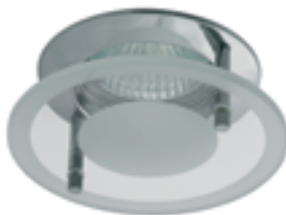

Faretto incasso da soffitto / Luminaire plafonnier ponctuel

DINO CTX-DS02G/A-C

DINO CTX-DS02G/B-C

▶ struttura: lega di alluminio pressofuso / schermo: vetro

▶ boîtier: moulage d'alliage d'aluminium / enveloppe: verre

Kanlux		
DINO CTX-DS02G/A-C	02571	cromo / chrome
DINO CTX-DS02G/B-C	02576	cromo / chrome

Faretto incasso da soffitto / Luminaire plafonnier ponctuel

NOMA CTX

NOMA CTX-DS10G/A-C

NOMA CTX-DS10G/B-C

▶ struttura: lega di alluminio pressofuso / schermo: vetro

▶ boîtier: moulage d'alliage d'aluminium / enveloppe: verre

Kanlux		
NOMA CTX-DS10G/A-C	02561	cromo / chrome
NOMA CTX-DS10G/B-C	02566	cromo / chrome