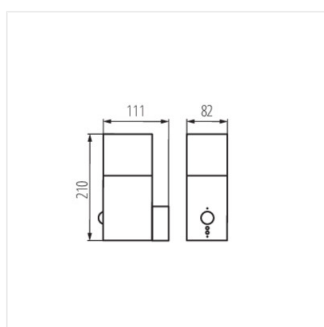

Luminaire extérieur avec source de lumière remplaçable

VADRA 21L