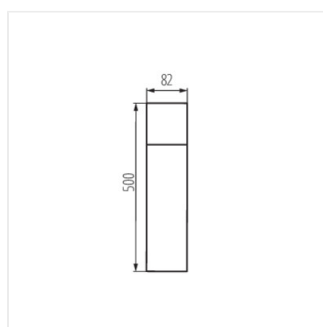

Luminaire extérieur avec source de lumière remplaçable

VADRA 50