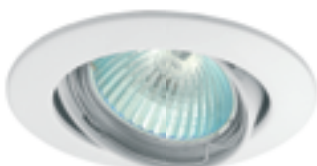

Faretto incasso da soffitto / Luminaire plafonnier ponctuel

VIDI CTC-5514-W

VIDI CTC-5514-AN

VIDI CTC-5514-C

VIDI CTC-5514-C/M

VIDI CTC-5514-MPC

► struttura: lega di alluminio pressofuso

► boîtier: moulage d'alliage d'aluminium

Kanlux

VIDI CTC-5514-W	02790
VIDI CTC-5514-AN	02795
VIDI CTC-5514-C	02791
VIDI CTC-5514-C/M	02793
VIDI CTC-5514-MPC	02812

bianco / blanc
rame / cuivre
cromo / chrome
cromo opaco / chrome mat
cromo perlato opaco / chrome mat de perle

Faretto incasso da soffitto / Luminaire plafonnier ponctuel

VIDI CTC-5515

VIDI CTC-5515-W

VIDI CTC-5515-AN

VIDI CTC-5515-C

VIDI CTC-5515-C/M

VIDI CTC-5515-MPC

VIDI CTC-5515-PN