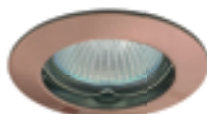

Faretto incasso da soffitto / Luminaire plafonnier ponctuel

VIDI CTC-5514-W

VIDI CTC-5514-AN

VIDI CTC-5514-C

VIDI CTC-5514-C/M

VIDI CTC-5514-MPC

► struttura: lega di alluminio pressofuso

► boîtier: moulage d'alliage d'aluminium

Kanlux

VIDI CTC-5514-W	02790
VIDI CTC-5514-AN	02795
VIDI CTC-5514-C	02791
VIDI CTC-5514-C/M	02793
VIDI CTC-5514-MPC	02812

bianco / blanc
rame / cuivre
cromo / chrome
cromo opaco / chrome mat
cromo perlato opaco / chrome mat de perle