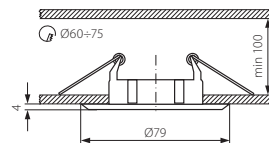

Faretto incasso da soffitto / Luminaire plafonnier ponctuel

VIDI CTC-5514-W

VIDI CTC-5514-AN

VIDI CTC-5514-C

VIDI CTC-5514-C/M

VIDI CTC-5514-MPC

► struttura: lega di alluminio pressofuso

► boîtier: moulage d'alliage d'aluminium