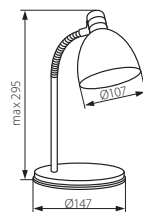

## Lampada da tavola / Lampe de bureau

ZARA HR-40-B

ZARA HR-40-BL

ZARA HR-40-OR

ZARA HR-40-SR

► base, paralume, braccio: lamiera di acciaio / parte inferiore della base: plastica

► support, globe, tige: tôle d'acier / le fond de la support: matière plastique