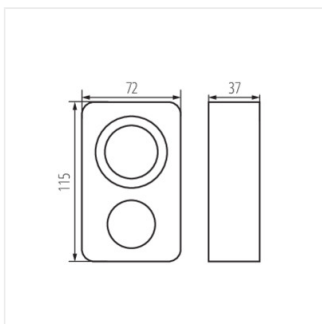

## 01001 STER TS-MF1

Timer/programmatore di comando

STER TS-MF1	<b>01001</b>	3500	1
-------------	--------------	------	---

Kanlux STER TS-MF è un adattatore per presa elettrica con programmatore meccanico giornaliero. Consente di programmare l'attivazione e la disattivazione dei dispositivi collegati per un determinato periodo di tempo.