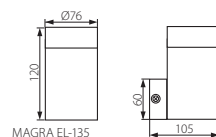

Lampada da parete / Luminaire mural

MAGRA EL-135

MAGRA EL-235

MAGRA EL-135

MAGRA EL-235

► struttura: acciaio inox / vetro di protezione: vetro temperato

► boîtier: acier inoxydable / vitre de protection: verre trempé

Kanlux			[W]		[g]
MAGRA EL-135	18010	acciaio inox / acier inoxydable	max 35	1/-/24	372
MAGRA EL-235	18011	acciaio inox / acier inoxydable	2 x max 35	1/-/12	560

220-240V~	50/60Hz	JDR	GU10				$3 \times (1-2,5)$	$0,2$	IP 44			$-20=35$		
-----------	---------	-----	------	--	--	--	--------------------	-------	-------	--	--	----------	--	--