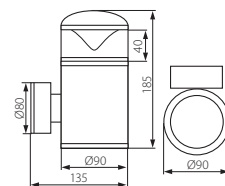

Lampada da parete / Luminaire mural

MAGRA EL-135

MAGRA EL-235

MAGRA EL-135

MAGRA EL-235

► struttura: acciaio inox / vetro di protezione: vetro temperato

► boîtier: acier inoxydable / vitre de protection: verre trempé

Kanlux			[W]		[g]
MAGRA EL-135	18010	acciaio inox / acier inoxydable	max 35	1/-/24	372
MAGRA EL-235	18011	acciaio inox / acier inoxydable	2 x max 35	1/-/12	560

220-240V~	50/60Hz	JDR	GU10				$3 \times (1-2,5)$	$0,2$	IP 44			$-20=35$		
-----------	---------	-----	------	--	--	--	--------------------	-------	-------	--	--	----------	--	--

Lampada da parete / Luminaire mural

XANDA EL

XANDA EL-211L

XANDA EL-211T

XANDA EL-211L

XANDA EL-211T

► struttura: lega di alluminio / vetro di protezione: vetro temperato

► boîtier: alliage d'aluminium / vitre de protection: verre trempé