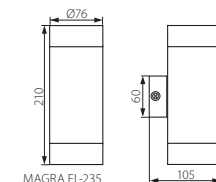

Lampada da parete / Luminaire mural

MAGRA EL-135

MAGRA EL-235

MAGRA EL-135

MAGRA EL-235

► struttura: acciaio inox / vetro di protezione: vetro temperato

► boîtier: acier inoxydable / vitre de protection: verre trempé

Kanlux			[W]		[g]
MAGRA EL-135	18010	acciaio inox / acier inoxydable	max 35	1/-/24	372
MAGRA EL-235	18011	acciaio inox / acier inoxydable	2 x max 35	1/-/12	560

220-240V~	50/60Hz	JDR	GU10				$3 \times (1-2,5)$	$0,2$	IP 44			$-20=35$		
-----------	---------	-----	------	--	--	--	--------------------	-------	-------	--	--	----------	--	--