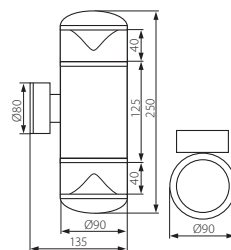

Lampada da parete / Luminaire mural

MAGRA EL-135

MAGRA EL-235

MAGRA EL-135

MAGRA EL-235

► struttura: acciaio inox / vetro di protezione: vetro temperato

► boîtier: acier inoxydable / vitre de protection: verre trempé

Kanlux			[W]		[g]
MAGRA EL-135	18010	acciaio inox / acier inoxydable	max 35	1/-/24	372
MAGRA EL-235	18011	acciaio inox / acier inoxydable	2 x max 35	1/-/12	560

220-240V~	50/60Hz	JDR	GU10				$3 \times (1-2,5)$	$0,2$	IP 44			$-20=35$		
-----------	---------	-----	------	--	--	--	--------------------	-------	-------	--	--	----------	--	--

Lampada da parete / Luminaire mural

XANDA EL

XANDA EL-211L

XANDA EL-211T

XANDA EL-211L

XANDA EL-211T

► struttura: lega di alluminio / vetro di protezione: vetro temperato

► boîtier: alliage d'aluminium / vitre de protection: verre trempé