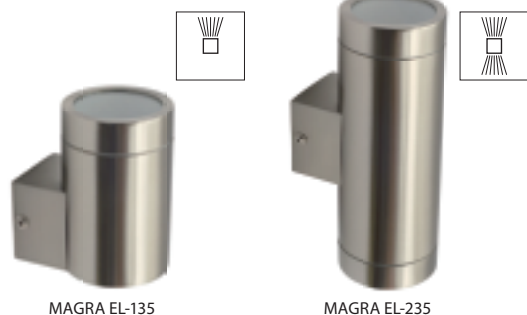

Lampada da parete / Luminaire mural

MAGRA EL-135

MAGRA EL-235

MAGRA EL-135

MAGRA EL-235

► struttura: acciaio inox / vetro di protezione: vetro temperato

► boîtier: acier inoxydable / vitre de protection: verre trempé

Kanlux			[W]		[g]
MAGRA EL-135	18010	acciaio inox / acier inoxydable	max 35	1/-/24	372
MAGRA EL-235	18011	acciaio inox / acier inoxydable	2 x max 35	1/-/12	560

220-240V~	50/60Hz	JDR	GU10				$3 \times (1-2,5)$	$0,2$	IP 44			$-20=35$		
-----------	---------	-----	------	--	--	--	--------------------	-------	-------	--	--	----------	--	--

Lampada da parete / Luminaire mural

XANDA EL

XANDA EL-211L

XANDA EL-211T

XANDA EL-211L

XANDA EL-211T

► struttura: lega di alluminio / vetro di protezione: vetro temperato

► boîtier: alliage d'aluminium / vitre de protection: verre trempé

Kanlux				[g]
XANDA EL-211L	18181	grigio / gris	1/-/12	784
XANDA EL-211T	18182	grigio / gris	1/-/8	884

220-240V~	50/60Hz						$3 \times (1-2,5)$	$0,2$	IP 54			$-20=35$		
-----------	---------	--	--	--	--	--	--------------------	-------	-------	--	--	----------	--	--