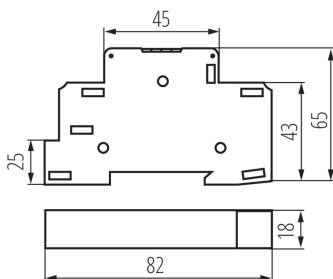

18730 AS 1-7M

Dispositivo automatico per le scale per binario TH35

5905339187307

Il temporizzatore della luce delle scale serve per mantenere l'illuminazione per un tempo impostato, il tempo regolabile da 1min fino a 7min, la precisione dell'impostazione del tempo di programmazione è di 0,5 min.

DATI GENERALI:

Colore: bianco

Luogo di montaggio: per binario TH35

Luogo d'uso: all'interno

DATI TECNICI:

Tensione nominale [V]: 220-240 AC

Corrente nominale [A]: 16

Frequenza nominale [Hz]: 50/60

Grado IP: 20

DATI LOGISTICI:

Unità di misura: pezzo

Tipo di confezionamento: 200

Numero di pezzi nell'imballaggio secondario: 1

Numero di pezzi in un imballaggio : 200

Peso unitario netto [g]: 74

Grammatura [g]: 91.95

Lunghezza dell'unità di imballaggio [cm]: 10

Larghezza dell'unità di imballaggio [cm]: 2

Altezza dell'unità di imballaggio [cm]: 7

Peso della scatola di cartone [Kg]: 18.39

Larghezza della scatola di cartone [cm]: 26.5

Altezza della scatola di cartone [cm]: 35

Lunghezza della scatola di cartone [cm]: 52

Volume della scatola di cartone [m³]: 0.04823