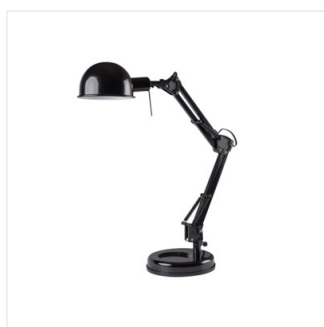

PIXA

Lampada da scrivania

 [V] 220-240 AC	 [Hz] 50/60			IP 20	 0,1m	
 E14		 360	 180	 1,6		

PIXA KT-40-W	19300	max 40	bianco
PIXA KT-40-B	19301	max 40	nero

Kanlux PIXA è una famosa lampada da scrivania con una sorgente luminosa intercambiabile. La sua costruzione permette di orientare il flusso luminoso nella direzione desiderata e inoltre il paralume della lampadina ne limita l'incidenza sui lati. La lampada è ideale per qualsiasi interno, sia in cameretta che sulla scrivania dell'ufficio del presidente.

- Materiale del corpo: materiale plastico, metallo
- Materiale del diffusore: metallo

PIXA

Lampada da scrivania

PIXA KT-40-W

PIXA KT-40-B

PIXA KT