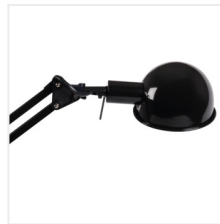

PIXA

Lampada da scrivania

 [V] 220-240 AC	 [Hz] 50/60			IP 20	 0,1m	
 E14		 360	 180	 1,6		

PIXA KT-40-W	19300	max 40	bianco
PIXA KT-40-B	19301	max 40	nero

Kanlux PIXA è una famosa lampada da scrivania con una sorgente luminosa intercambiabile. La sua costruzione permette di orientare il flusso luminoso nella direzione desiderata e inoltre il paralume della lampadina ne limita l'incidenza sui lati. La lampada è ideale per qualsiasi interno, sia in cameretta che sulla scrivania dell'ufficio del presidente.

- Materiale del corpo: materiale plastico, metallo
- Materiale del diffusore: metallo

PIXA

Lampada da scrivania

PIXA KT-40-W

PIXA KT-40-B

PIXA KT