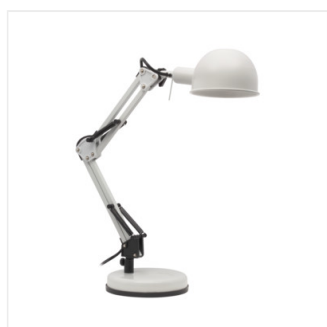

PIXA

Lampada da scrivania

 [V] 220-240 AC	 [Hz] 50/60			IP 20	 0,1m	
 E14		 360	 180	 1,6		

PIXA KT-40-W	19300	max 40	bianco
PIXA KT-40-B	19301	max 40	nero

Kanlux PIXA è una famosa lampada da scrivania con una sorgente luminosa intercambiabile. La sua costruzione permette di orientare il flusso luminoso nella direzione desiderata e inoltre il paralume della lampadina ne limita l'incidenza sui lati. La lampada è ideale per qualsiasi interno, sia in cameretta che sulla scrivania dell'ufficio del presidente.

- Materiale del corpo: materiale plastico, metallo
- Materiale del diffusore: metallo

PIXA

Lampada da scrivania

PIXA KT-40-W

PIXA KT-40-B

PIXA KT