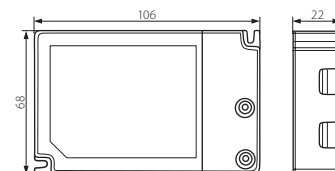

Kanlux

PRI

SEC

RICO DIM LED 17-25W	23090	220-240V; 50/60Hz	DC 200/250/300/350mA (48-72V)

220-240V~
50/60Hz

In
0,4A

PL

biały
obudowa: tworzywo sztuczne

RICO DIM LED 17-25W: stabilizacja prądu 350mA DC

GB

white
housing: plastic

RICO DIM LED 17-25W: current stabilization 350mA DC

RUS

белый
корпус: пластик

RICO DIM LED 17-25W: стабилизация тока 350mA DC