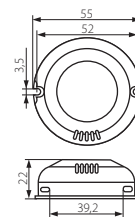

IP20

Zasilacz elektroniczny LED
LED electronic power supply unit
Электронный блок питания для светодиода

STEL LED

STEL LED

Kanlux

PRI

SEC

STEL LED 700 4-8W	23072	220-240V~; 50/60Hz	DC 700mA (5,6-11,5 V)
STEL LED 700 6-12W	23071	220-240V~; 50/60Hz	DC 700mA (9-17,5V)
STEL LED 350 8-12W	23070	220-240V~; 50/60Hz	DC 350mA (22-36V)

220-240V~
50/60Hz

2 x 0,5mm²
13 cm

PL

biały
obudowa: tworzywo sztuczne

STEL LED 700: stabilizacja prądu 700mA DC / STEL
LED 350: stabilizacja prądu 350mA DC

GB

white
housing: plastic

STEL LED 700: current stabilization 700mA DC /
STEL LED 350: current stabilization 350mA DC

RUS

белый
корпус: пластик

STEL LED 700: стабилизация тока 700mA DC / STEL
LED 350: стабилизация тока 350mA DC