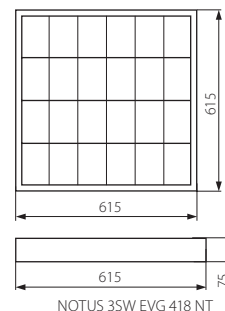

LED SMD

NOTUS

Aufbaurasterleuchte
Surface-mounted grille light fixture
Luminaire à trame monté en surface

NOTUS 35W EVG 418 NT

NOTUS 35W EVG 236 NT

220-240V~
50/60Hz

G13

T8

3 x 2,5
(mm)

IP
20

EAC

CE

Kanlux

NOTUS 3WS EVG 418 NT	25711	4 x 18W
NOTUS 3WS EVG 236 NT	25712	2 x 36W

DE

weiß
Gehäuse: Stahlblech / Reflektor: Eisenmetalllegierung