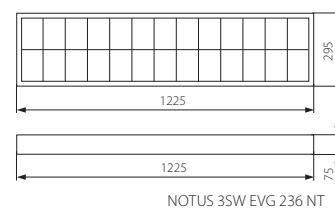

LED SMD

NOTUS

Aufbaurasterleuchte
Surface-mounted grille light fixture
Luminaire à trame monté en surface

NOTUS 35W EVG 418 NT

NOTUS 35W EVG 236 NT

220-240V~
50/60Hz

G13

T8

3 x 2,5
(mm)

IP
20

EAC

CE

Kanlux

NOTUS 3WS EVG 418 NT	25711	4 x 18W
NOTUS 3WS EVG 236 NT	25712	2 x 36W

DE

weiß
Gehäuse: Stahlblech / Reflektor: Eisenmetalllegierung

FR

blanc
Boîtier : tôle d'acier / réflecteur: alliage métal

réflecteur en forme de demie parabole, traverses
de la trame en forme de „V“ / prises des tubes néons
masquées par le réflecteur / luminaire prévu pour
l'accrochage d'élingues/ballast de classe A2 de la
marque OSRAM/montage aisé avec les crochets
ressorts/connecteur rapide pour le branchement
de l'alimentation, montage aisé et rapide/ peint à
la poudre