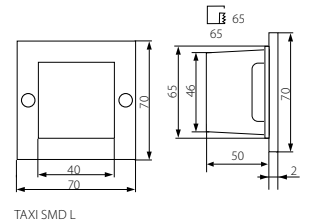

LED-Einbauleuchte
LED light fixture for recessed installation
Luminaire encastrable LED

LED SMD

TAXI LED

IP54

Kanlux

TAXI SMD L C/M-NW	26461	4000
TAXI SMD L C/M-WW	26460	3000
TAXI SMD P C/M-NW	26463	4000
TAXI SMD P C/M-WW	26462	3000

DE

Mattechrom
Gehäuse: Metall-Gussteil / Abdeckung: Glas / Frontplatte: Edelstahl

EN

matte chrome
casing: die-cast metal / cover: glass / front panel: stainless steel

FR

chrome mat
boîtier : métal coulé / protection : verre / panneau avant : acier inoxydable