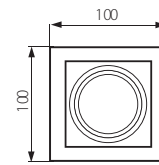

ARET 2XMR16-GR