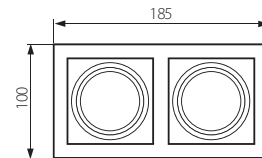

ARET

ARET 1XMR16-GR

ARET 1XMR16-W

ARET 1XMR16-C/M

ARET 2XMR16-GR

ARET 2XMR16-W

ARET 2XMR16-C/M

Kanlux

ARET 1XMR16-C/M	26722	max35	mat chrom / matt chrome / chrome mat
ARET 1XMR16-GR	26721	max35	grau / grey / gris
ARET 1XMR16-W	26720	max35	weiß / white / blanc
ARET 2XMR16-C/M	26725	2 x max35	mat chrom / matt chrome / chrome mat
ARET 2XMR16-GR	26724	2 x max35	grau / grey / gris
ARET 2XMR16-W	26723	2 x max35	weiß / white / blanc