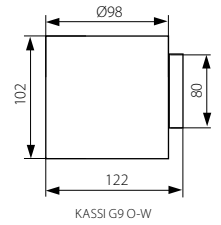

KASSI

G9

KASSI G9 L-W

KASSI G9 O-W

220-240V~
50/60Hz

[mm²]
3 x 0,75-2,5

IP
20

ERC

CE

Kanlux

			[W]
KASSI G9 L-W	27010	weiß / white / blanche	max 40
KASSI G9 O-W	27011	weiß / white / blanche	max 40

DE

Gehäuse: aluminium / verre

EN

casing: aluminium / glass

FR