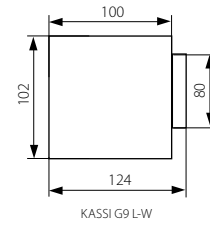

KASSI

G9

KASSI G9 L-W

KASSI G9 O-W

220-240V~
50/60Hz

[mm²]
3 x 0,75-2,5

IP
20

ERC

CE

Kanlux

			[W]
KASSI G9 L-W	27010	weiß / white / blanche	max 40
KASSI G9 O-W	27011	weiß / white / blanche	max 40

DE

Gehäuse: aluminium / verre

EN

casing: aluminium / glass

FR