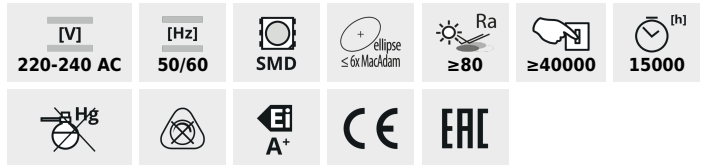

### IQ-LED A60

Lampadina led

IQ-LED A60 5,5W, IQ-LED A60 9W, IQ-LED A60 10,5W

IQ-LED A60 5,5W-WW	<b>27270</b>	5,5	40	470	2700	240	E27
IQ-LED A60 5,5W-NW	<b>27271</b>	5,5	41	480	4000	240	E27
IQ-LED A60 5,5W-CW	<b>27272</b>	5,5	41	480	6500	240	E27
IQ-LED A60 9W-WW	<b>27273</b>	9	60	810	2700	220	E27
IQ-LED A60 9W-NW	<b>27274</b>	9	60	810	4000	220	E27
IQ-LED A60 9W-CW	<b>27275</b>	9	60	810	6500	220	E27
IQ-LED A60 10,5W-WW	<b>27276</b>	10,5	75	1060	2700	220	E27
IQ-LED A60 10,5W-NW	<b>27277</b>	10,5	76	1080	4000	220	E27
IQ-LED A60 10,5W-CW	<b>27278</b>	10,5	76	1080	6500	220	E27
IQ-LED A60 14W-WW	<b>27279</b>	14	100	1520	2700	200	E27
IQ-LED A60 14W-NW	<b>27280</b>	14	103	1580	4000	200	E27
IQ-LED A60 14W-CW	<b>27281</b>	14	103	1580	6500	200	E27