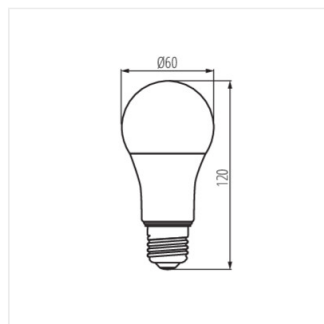

IQ-LEDDIM A6012,5W, IQ-LEDDIM A60 15W