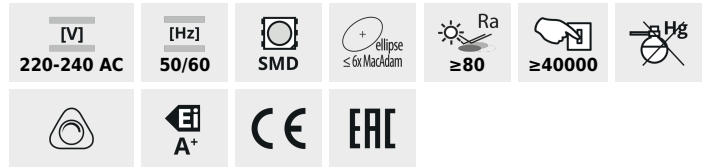

iQ. LED

Kanlux

IQ-LEDDIM A60

Lampadina led

IQ-LEDDIM A60 5,5W, IQ-LEDDIM A60 8,5W

IQ-LEDDIM A60 5,5W-WW	27282	5,5	40	470	2700	240	E27	25000
IQ-LEDDIM A60 5,5W-NW	27283	5,5	42	500	4000	240	E27	25000
IQ-LEDDIM A60 5,5W-CW	27284	5,5	42	510	6500	240	E27	25000
IQ-LEDDIM A60 8,5W-WW	27285	8,5	60	810	2700	240	E27	25000
IQ-LEDDIM A60 8,5W-NW	27286	8,5	63	850	4000	240	E27	25000
IQ-LEDDIM A60 8,5W-CW	27287	8,5	64	880	6500	240	E27	25000
IQ-LEDDIM A6012,5W-WW	27288	12,5	75	1060	2700	240	E27	25000
IQ-LEDDIM A6012,5W-NW	27289	12,5	77	1100	4000	240	E27	25000
IQ-LEDDIM A6012,5W-CW	27290	12,5	77	1100	6500	240	E27	25000
IQ-LEDDIM A60 15W-WW	27291	15	100	1520	2700	240	E27	15000
IQ-LEDDIM A60 15W-NW	27292	15	103	1580	4000	240	E27	15000
IQ-LEDDIM A60 15W-CW	27293	15	103	1580	6500	240	E27	15000

IQ-LED

Kanlux

IQ-LEDDIM A60

Lampadina led

Kanlux IQ-LED è sicurezza fotobiologica, temperatura di colore piacevole per gli occhi e affidabilità. Ora tutto questo in una nuova versione con attacco E27. Inoltre la versione IQ-LEDIM funziona con i dimmer. Le lampadine IQ-LED garantiscono pieno comfort d'utilizzo e la sicurezza certificata TÜV Rheinland.