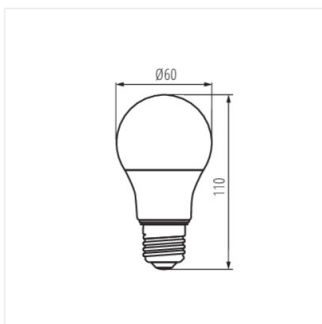

IQ-LEDDIM A60 5,5W, IQ-LEDDIM A60 8,5W