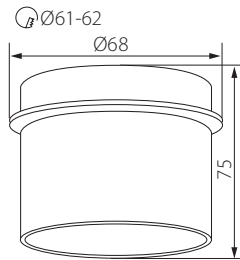

SPAG

SPAG L

Kanlux

SPAG L B/G	27320	schwarz-gold / black-gold / noir-d'or
SPAG L W/G	27321	weiß-gold / white-gold / blanche-d'or
SPAG S B/G	27322	schwarz-gold / black-gold / noir-d'or
SPAG S W/G	27323	weiß-gold / white-gold / blanche-d'or
SPAG C B/G	27324	schwarz-gold / black-gold / noir-d'or
SPAG C W/G	27325	weiß-gold / white-gold / blanche-d'or
SPAG D B/G	27326	schwarz-gold / black-gold / noir-d'or
SPAG D W/G	27327	weiß-gold / white-gold / blanche-d'or

DE

Gehäuse: Aluminium-Gehäuse-Legierung,
Keine Steckdose enthalten

GB

casing: aluminum casing alloy,
no socket included

FR

boîtier: alliage en aluminium,
Pas de prise inclus