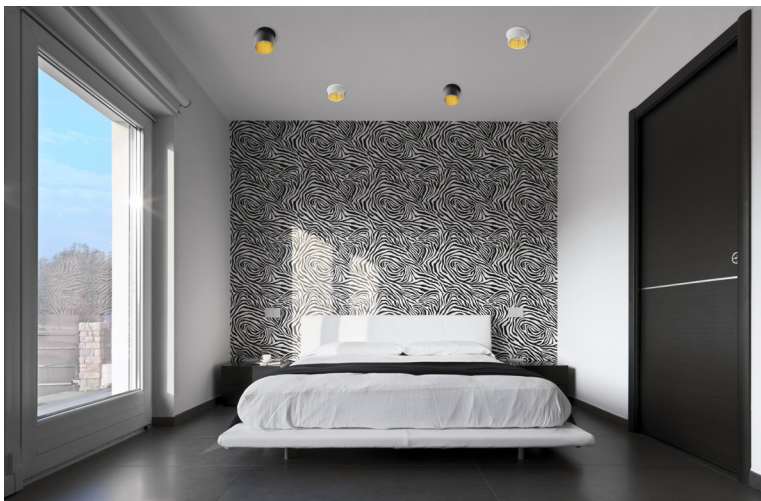

SPAG C

**Kanlux**

SPAG L B/G	27320	schwarz-gold / black-gold / noir-d'or
SPAG L W/G	27321	weiß-gold / white-gold / blanche-d'or
SPAG S B/G	27322	schwarz-gold / black-gold / noir-d'or
SPAG S W/G	27323	weiß-gold / white-gold / blanche-d'or
SPAG C B/G	27324	schwarz-gold / black-gold / noir-d'or
SPAG C W/G	27325	weiß-gold / white-gold / blanche-d'or
SPAG D B/G	27326	schwarz-gold / black-gold / noir-d'or
SPAG D W/G	27327	weiß-gold / white-gold / blanche-d'or