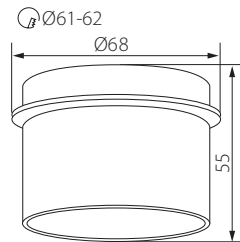

SPAG L

SPAG S