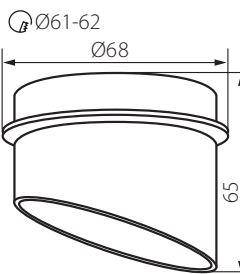

SPAG C

**Kanlux**

SPAG L B/G	27320	schwarz-gold / black-gold / noir-d'or
SPAG L W/G	27321	weiß-gold / white-gold / blanche-d'or
SPAG S B/G	27322	schwarz-gold / black-gold / noir-d'or
SPAG S W/G	27323	weiß-gold / white-gold / blanche-d'or
SPAG C B/G	27324	schwarz-gold / black-gold / noir-d'or
SPAG C W/G	27325	weiß-gold / white-gold / blanche-d'or
SPAG D B/G	27326	schwarz-gold / black-gold / noir-d'or
SPAG D W/G	27327	weiß-gold / white-gold / blanche-d'or